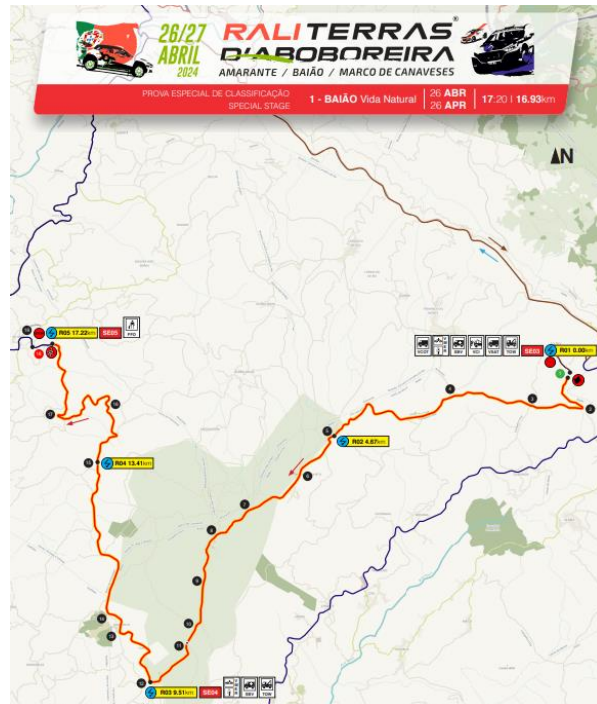

Imagem 2: Aboboreira: Freguesia de Várzea, Aliviada e Folhada